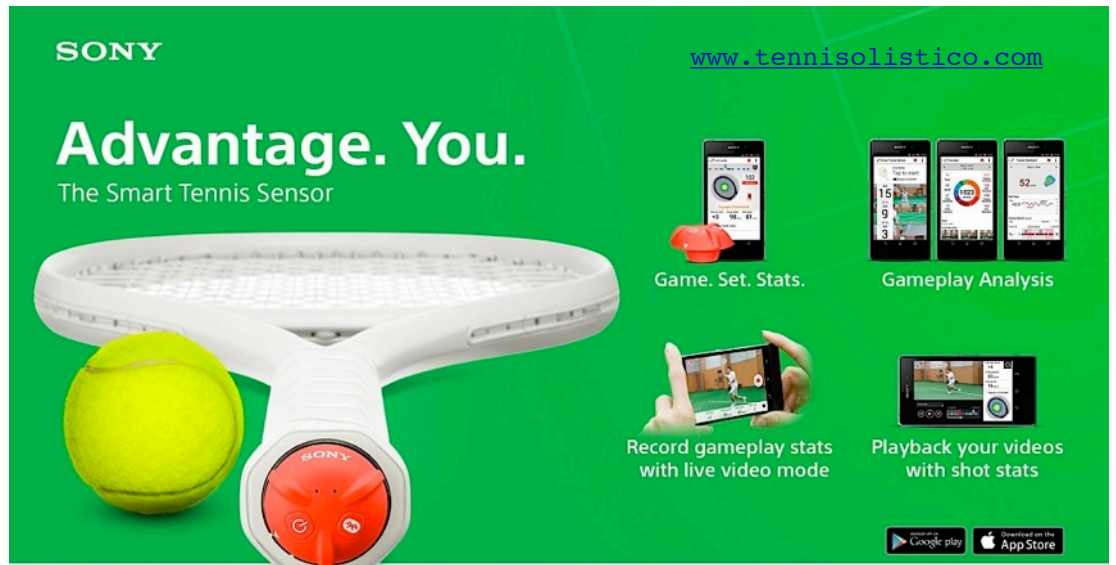

Sensor

SONY

STIG

SOLIS

FE

OSSERVARE
ANALIZZARE
PERCEPIRE
PRENDERE COSCIENZA
MIGLIORARE

DOMANDE

Quante volte ti sei chiesto ...
A che velocità vanno i miei colpi? La rotazione di palla che imprimo è in top? In back? In una scala da 1 a 10 quanto effetto dò alla palla?
In che punto del piatto corde impatto la palla?

RISPOSTE

Oggi grazie alla tecnologia di Sony Sensor è possibile avere queste risposte e molto altro!

AZIONE

Prenota la tua lezione privata con Sony Sensor dove potrai monitorare il tuo gioco ed avere tutte le statistiche tecniche per fare un salto di qualità!