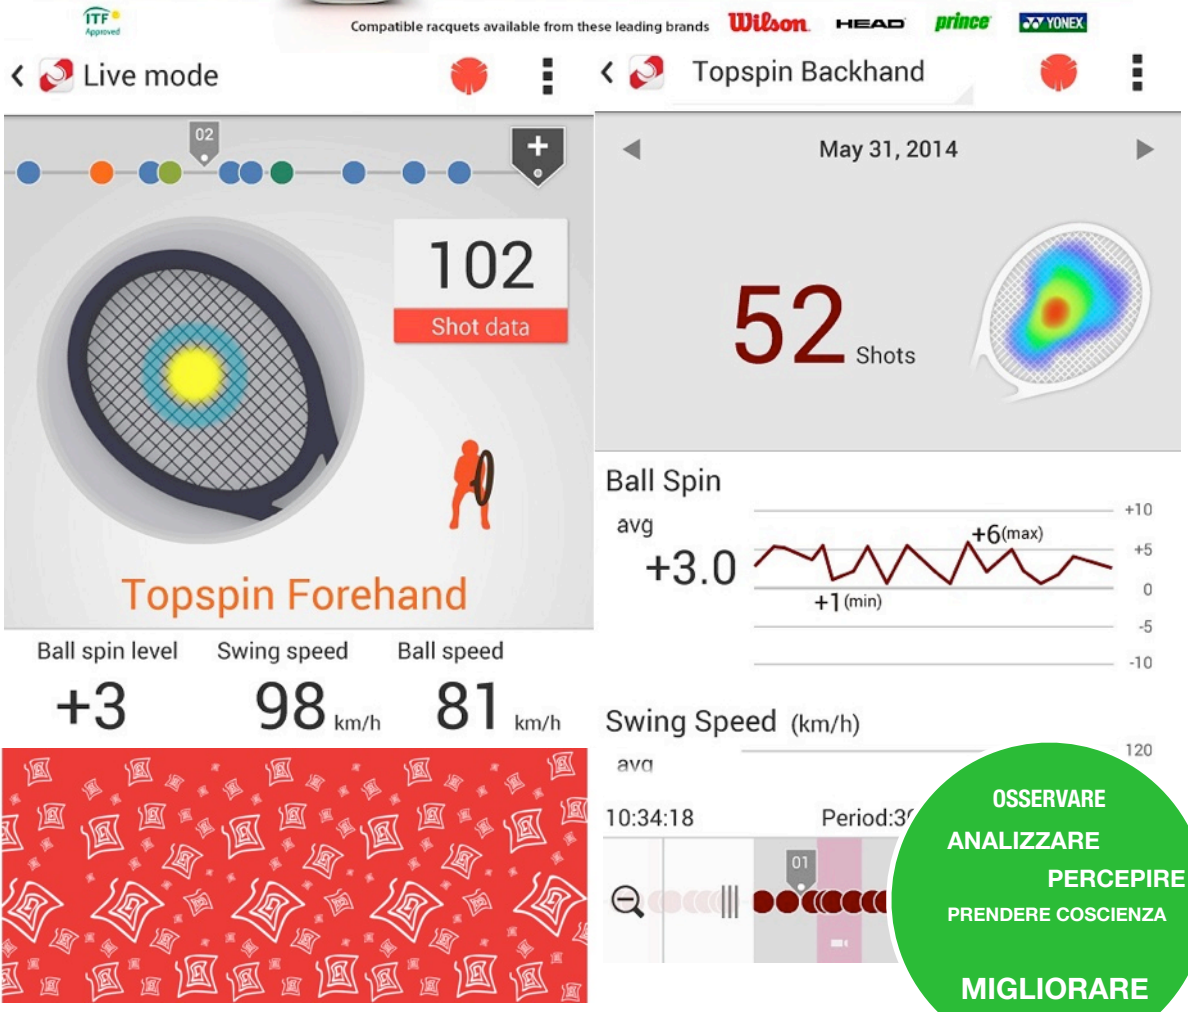

Sensor

SONY

STIG

SOLIS

FE

OSSERVARE
ANALIZZARE
PERCEPIRE
PRENDERE COSCIENZA
MIGLIORARE

DOMANDE

Quante volte ti sei chiesto ...
A che velocità vanno i miei colpi? La rotazione di palla che imprimo è in top? In back? In una scala da 1 a 10 quanto effetto dò alla palla?
In che punto del piatto corde impatto la palla?

RISPOSTE

Oggi grazie alla tecnologia di Sony Sensor è possibile avere queste risposte e molto altro!

AZIONE

Prenota la tua lezione privata con Sony Sensor dove potrai monitorare il tuo gioco ed avere tutte le statistiche tecniche per fare un salto di qualità!